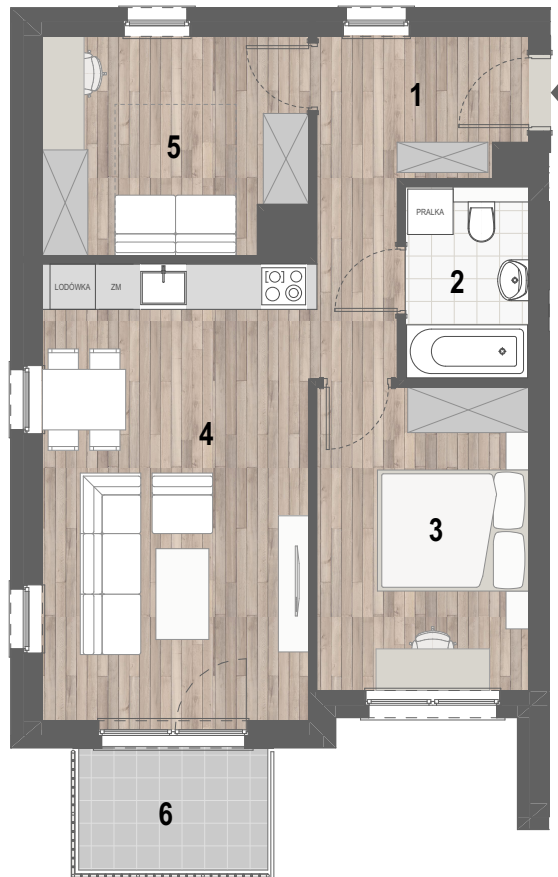

RZUT MIESZKANIA

0m 1m 2m 3m 4m 5m

ZESTAWIENIE POWIERZCHNI

1. P. POKÓJ	6,23m ²
2. ŁAZIENKA	4,14m ²
3. SYPIALNIA	11,23m ²
4. P. DZIENNY+ANEKS KUCH.	23,04m ²
5. SYPIALNIA	9,75m ²

RAZEM: 54,39m²

6. BALKON 4,09m²