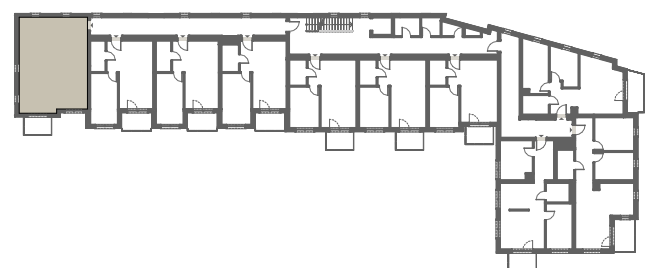

LOKALIZACJA W BUDYNKU