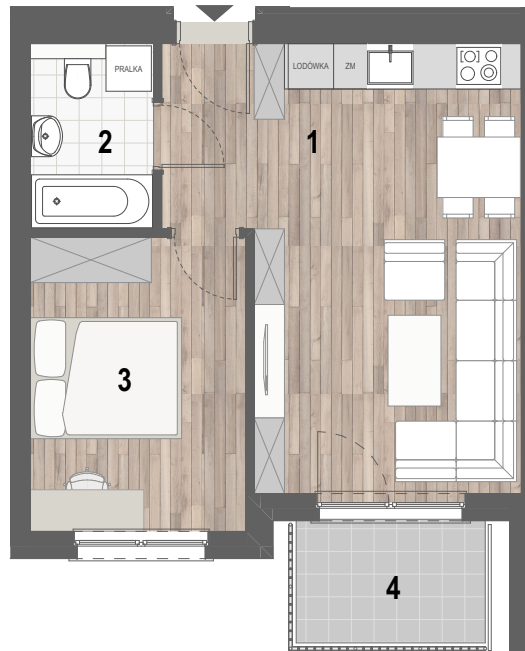

RZUT MIESZKANIA

ZESTAWIENIE POWIERZCHNI

1. P. DZIENNY+ANEKS KUCH.	23,99m ²
2. ŁAZIENKA	3,99m ²
3. SYPIALNIA	11,09m ²

4. BALKON	RAZEM: 39,07m²
	4,09m ²

LOKALIZACJA BUDYNKU

LOKALIZACJA W BUDYNKU

PIĘTRO I