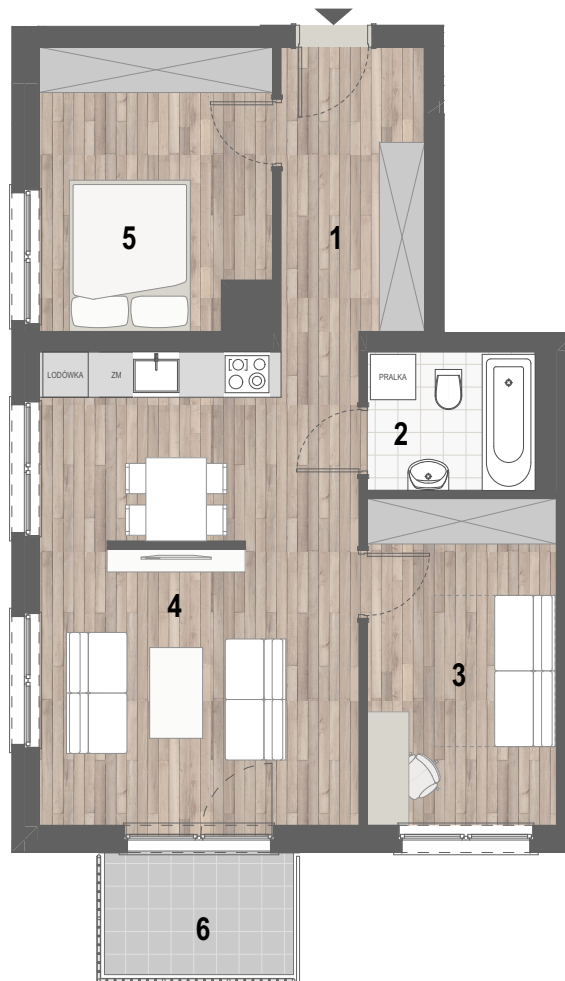

RZUT MIESZKANIA

0m 1m 2m 3m 4m 5m

ZESTAWIENIE POWIERZCHNI

1. P. POKÓJ	7,14m ²
2. ŁAZIENKA	4,06m ²
3. SYPIALNIA	10,80m ²
4. P. DZIENNY+ANEKS KUCH.	26,56m ²
5. SYPIALNIA	11,16m ²

RAZEM: 59,72m²6. BALKON 4,09m²