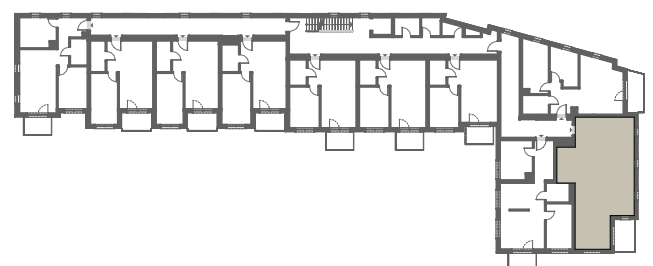

LOKALIZACJA W BUDYNKU