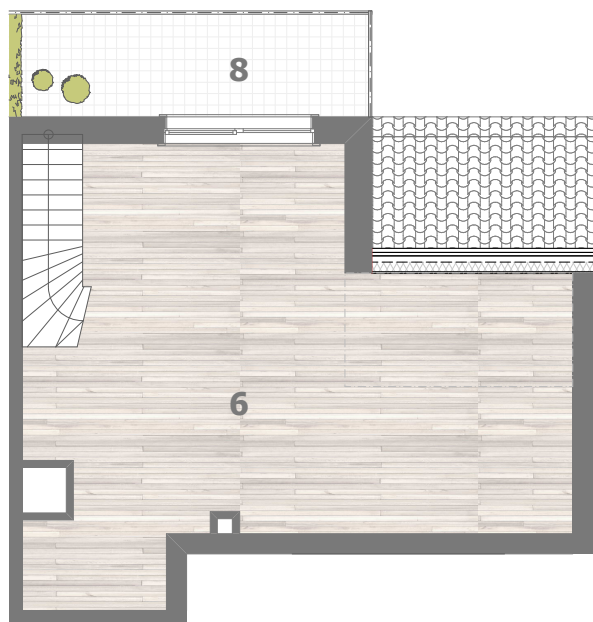

RZUT MIESZKANIA- PRZYKŁADOWA ARANŻACJA

ZESTAWIENIE POWIERZCHNI

1.P.POKÓJ	3,27m <sup>2</sup>
2.ŁAZIENKA	3,02m <sup>2</sup>
3.POKÓJ Z ANEKSEM	22,6m <sup>2</sup>
4.POKÓJ	7,34m <sup>2</sup>
5.POKÓJ	7,34m <sup>2</sup>
6.ANTRESOLA	24,15m <sup>2</sup>

**RAZEM: 67,72m<sup>2</sup>**

7.BALKON  
8.BALKON

LOKALIZACJA W BUDYNKU