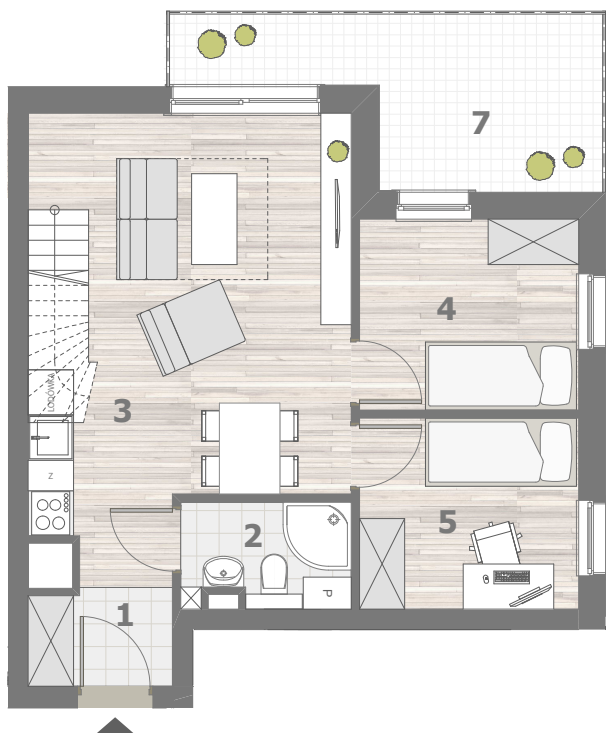

RZUT MIESZKANIA- PRZYKŁADOWA ARANŻACJA

ZESTAWIENIE POWIERZCHNI

1.P.POKÓJ	3,27m <sup>2</sup>
2.ŁAZIENKA	3,02m <sup>2</sup>
3.POKÓJ Z ANEKSEM	22,6m <sup>2</sup>
4.POKÓJ	7,34m <sup>2</sup>
5.POKÓJ	7,34m <sup>2</sup>
6.ANTRESOLA	24,15m <sup>2</sup>

**RAZEM: 67,72m<sup>2</sup>**

7.BALKON  
8.BALKON

LOKALIZACJA W BUDYNKU