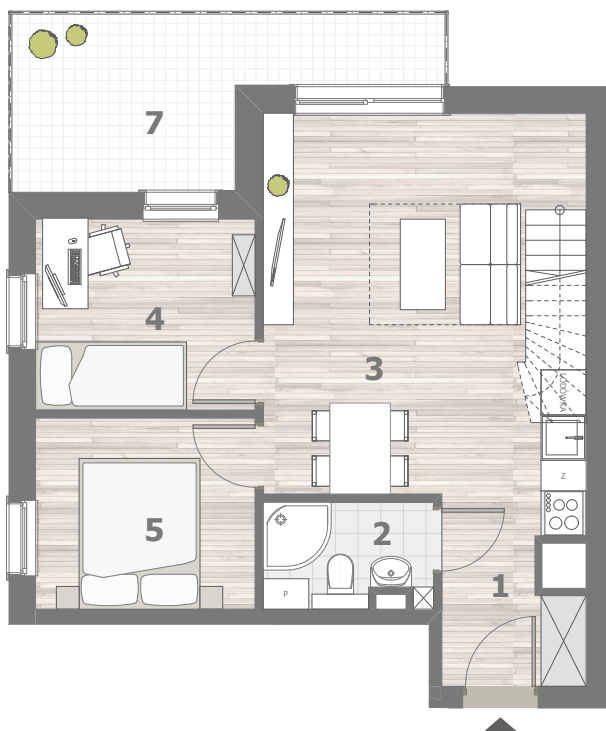

RZUT MIESZKANIA- PRZYKŁADOWA ARANŻACJA

ZESTAWIENIE POWIERZCHNI

1.P.POKÓJ	3,27m ²
2.ŁAZIENKA	3,02m ²
3.POKÓJ Z ANEKSEM	22,6m ²
4.POKÓJ	7,34m ²
5.POKÓJ	7,34m ²
6.ANTRESOLA	24,15m ²

RAZEM: 67,72m²

7.BALKON
8.BALKON