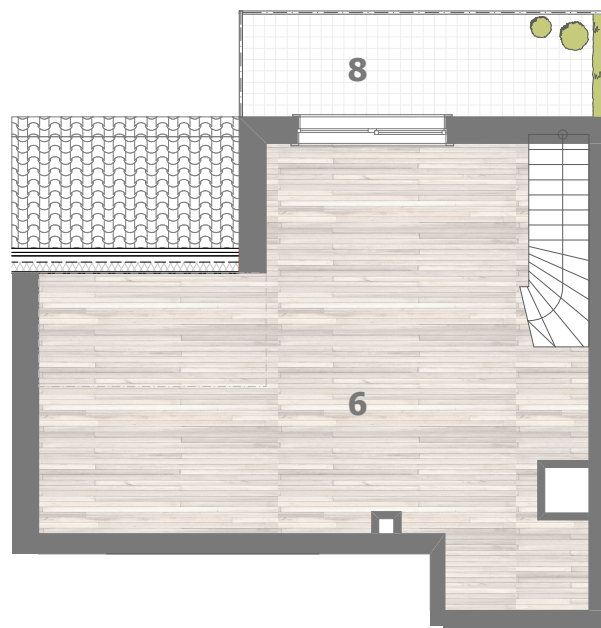

RZUT MIESZKANIA- PRZYKŁADOWA ARANŻACJA

ZESTAWIENIE POWIERZCHNI

1.P.POKÓJ	3,27m ²
2.ŁAZIENKA	3,02m ²
3.POKÓJ Z ANEKSEM	22,6m ²
4.POKÓJ	7,34m ²
5.POKÓJ	7,34m ²
6.ANTRESOLA	24,15m ²

RAZEM: 67,72m²

7.BALKON
8.BALKON