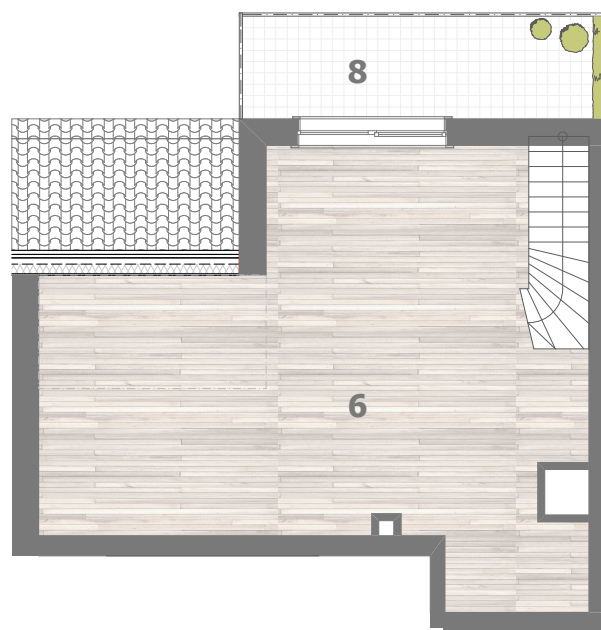

RZUT MIESZKANIA- PRZYKŁADOWA ARANŻACJA

ZESTAWIENIE POWIERZCHNI

1.P.POKÓJ	3,27m ²
2.ŁAZIENKA	3,02m ²
3.POKÓJ Z ANEKSEM	22,6m ²
4.POKÓJ	7,34m ²
5.POKÓJ	7,34m ²
6.ANTRESOLA	24,15m ²

RAZEM: 67,72m²

7.BALKON
8.BALKON