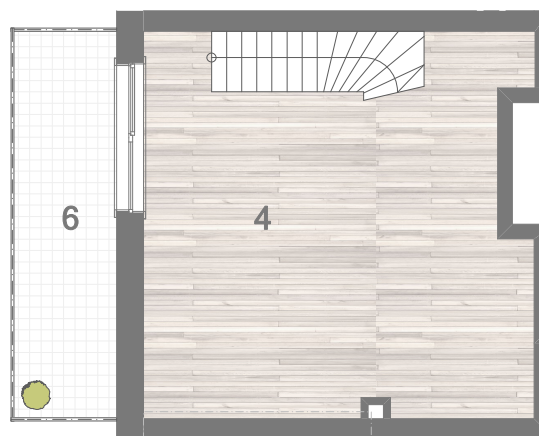

RZUT MIESZKANIA- PRZYKŁADOWA ARANŻACJA

ZESTAWIENIE POWIERZCHNI

1.KOM. ZANEKSEM	4,52m ²
2.ŁAZIENKA	4,01m ²
3.POKÓJ	16,13m ²
4.ANTRESOLA	20,03m ²

RAZEM: 44,69m²

5.BALKON
6.BALKON

LOKALIZACJA W BUDYNKU