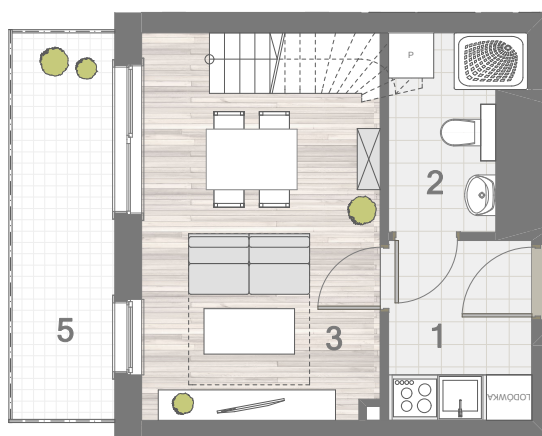

RZUT MIESZKANIA- PRZYKŁADOWA ARANŻACJA

ZESTAWIENIE POWIERZCHNI

1.KOM. ZANEKSEM	4,52m ²
2.ŁAZIENKA	4,01m ²
3.POKÓJ	16,13m ²
4.ANTRESOLA	20,03m ²

RAZEM: 44,69m²

5.BALKON
6.BALKON

LOKALIZACJA W BUDYNKU